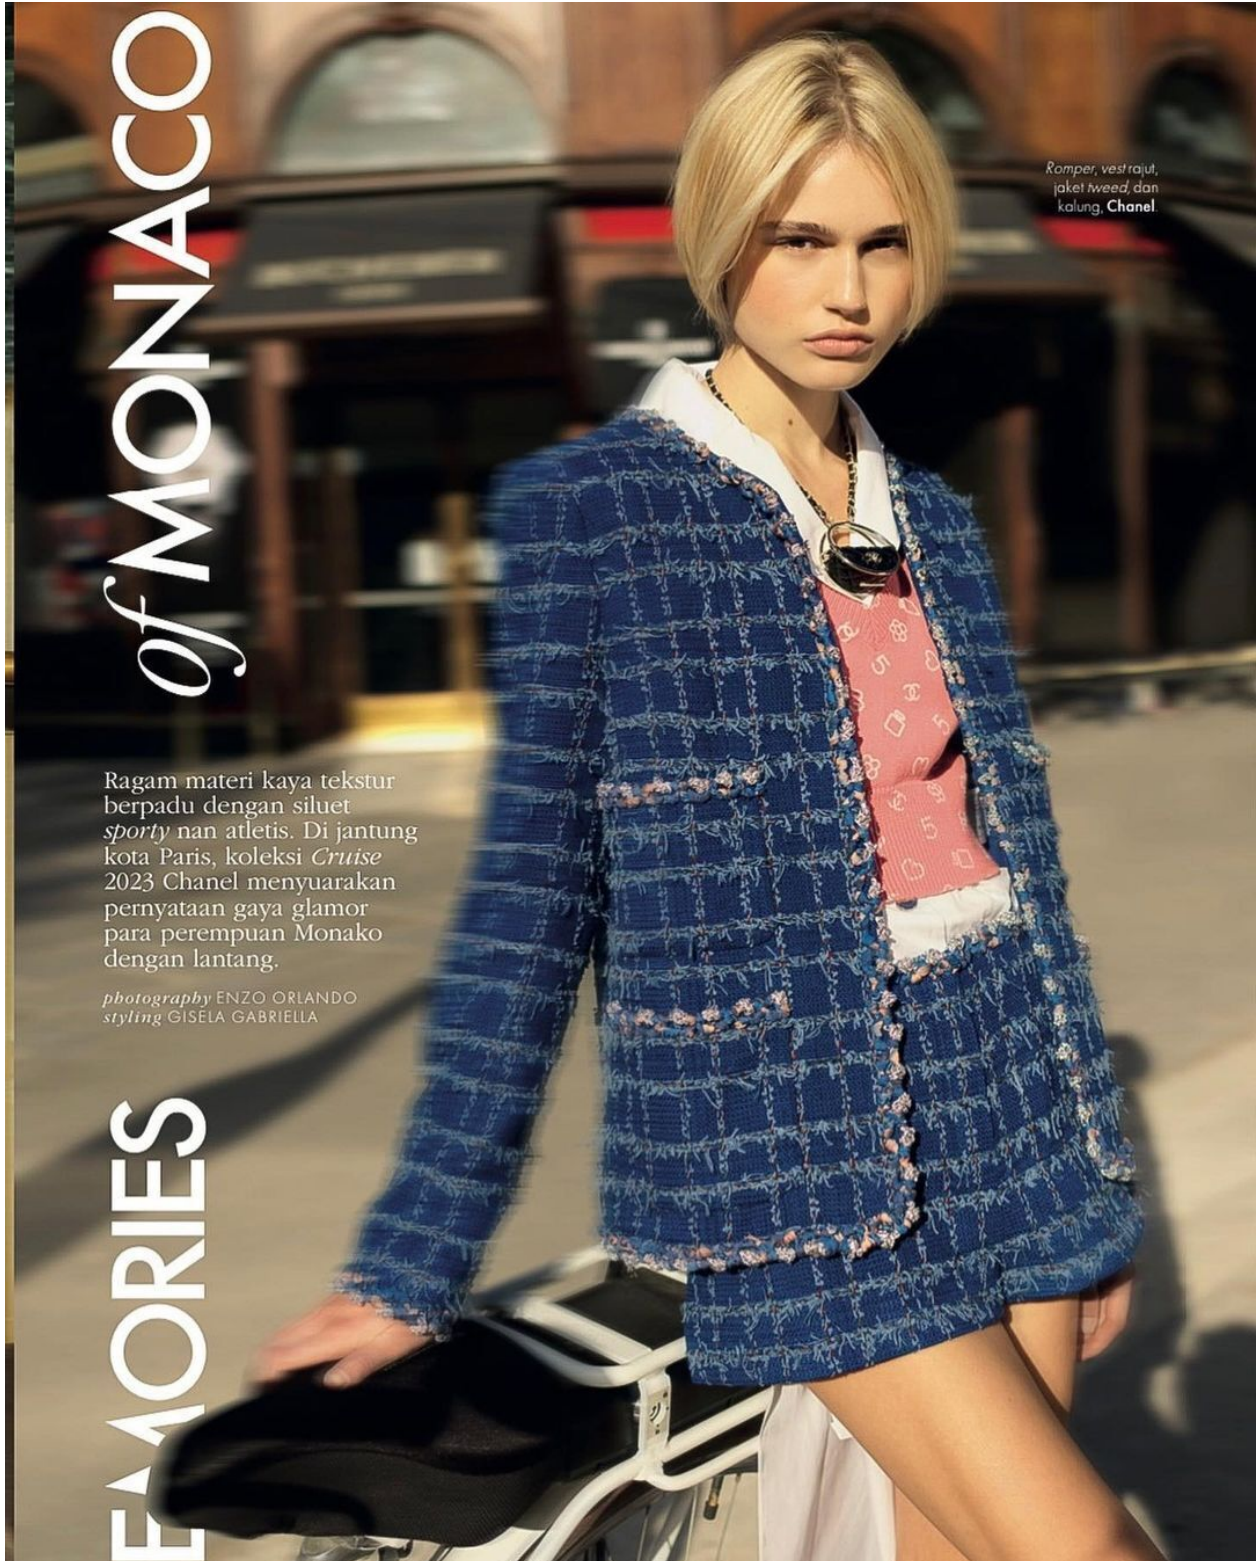

of MONACO

Ragam materi kaya tekstur berpadu dengan siluet *sporty* nan atletis. Di jantung kota Paris, koleksi *Cruise* 2023 Chanel menyoarakan pernyataan gaya glamor para perempuan Monako dengan lantang.